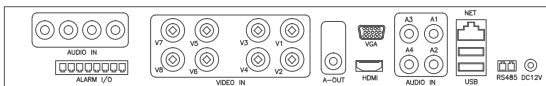

Rear Panel

Specifications

Model		Z308XF-P	Z316XF-P	
System	Compression	H.264+		
	OS	Embedded Linux		
Video	Input	BNC *8CH	BNC *16CH	
	Record	8CH * 5MP@11fps(AHD); 8CH * 4MP@15fps(AHD); 8CH * 3MP@18fps(AHD); 8CH * 1080P@25fps(AHD/TVI)	16CH * 5MP@11fps(AHD); 16CH * 4MP@15fps(AHD); 16CH * 3MP@18fps(AHD); 16CH * 1080P@25fps(AHD/TVI)	
	Live view	8CH	16CH	
	Playback	4CH	8CH	
	Multi-mode	HD Analog:	8CH*5MP@11fps(AHD); 8CH*4MP@15fps(AHD); 8CH*3MP@18fps(AHD); 8CH*1080P(AHD/TVI)	16CH*5MP@11fps(AHD); 16CH*4MP@15fps(AHD); 16CH*3MP@18fps(AHD); 16CH*1080P(AHD/TVI)
		Hybrid:	4CH*5MP(HD Analog) + 4CH*5MP(IP) 4CH*4MP(HD Analog) + 4CH*4MP(IP)	4CH*5MP(HD Analog) + 4CH*5MP(IP) 4CH*4MP(HD Analog) + 4CH*4MP(IP)
		IP:	4CH*5MP; 8CH*3MP	IP: 8CH*5MP; 16CH*3MP 32CH*2MP
	Encode	VBR/CBR		
	Audio	Audio I/O	8/1	4/1
		Two-way talk	Yes	
Playback	Search mode	Time/Calendar/Event/Channel		
	Functions	Play, pause, FF, FB, digital zoom		
	HDD	2SATA, up to 8TB/bay		
Storage	Network storage	Yes		
	Local	USB drive, External Hard drive		
Backup	Network backup	Yes		
	RJ45	1*10/100Mbps Ethernet port		
Network	Protocol	TCP/IP,DHCP, FTP, DNS, DDNS, NTP, UPNP		
	HDMI	1*HDMI 4K		
Port	VGA	1*VGA		
	RS485	1*RS485 , connect to PTZ or keyboard		
	USB port	3*USB2.0	2*USB2.0	
	Temperature	0 °C ~ + 55 °C		
Others	Humidity	10% ~ 90%		
	Power supply	12V/4A		
	Consumption	<10W (Without HDD)		
	Weight	1.8KG		
	Dimensions	350mm(L)* 296mm(W)* 44mm(H)		