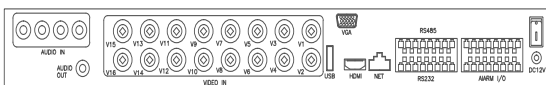

Rear Panel

Specifications

Model		Z308XF-P	Z316XF-P	
System	Compression	H.264+		
	OS	Embedded Linux		
Video	Input	BNC *8CH	BNC *16CH	
	Record	8CH * 5MP@11fps(AHD); 8CH * 4MP@15fps(AHD); 8CH * 3MP@18fps(AHD); 8CH * 1080P@25fps(AHD/TVI)	16CH * 5MP@11fps(AHD); 16CH * 4MP@15fps(AHD); 16CH * 3MP@18fps(AHD); 16CH * 1080P@25fps(AHD/TVI)	
	Live view	8CH	16CH	
	Playback	4CH	8CH	
	Multi-mode	HD Analog:	8CH*5MP@11fps(AHD); 8CH*4MP@15fps(AHD); 8CH*3MP@18fps(AHD); 8CH*1080P(AHD/TVI)	16CH*5MP@11fps(AHD); 16CH*4MP@15fps(AHD); 16CH*3MP@18fps(AHD); 16CH*1080P(AHD/TVI)
		Hybrid:	4CH*5MP(HD Analog) + 4CH*5MP(IP) 4CH*4MP(HD Analog) + 4CH*4MP(IP)	4CH*5MP(HD Analog) + 4CH*5MP(IP) 4CH*4MP(HD Analog) + 4CH*4MP(IP)
		IP:	4CH*5MP; 8CH*3MP	IP: 8CH*5MP; 16CH*3MP 32CH*2MP
	Encode	VBR/CBR		
	Audio	Audio I/O	8/1	4/1
		Two-way talk	Yes	
Playback	Search mode	Time/Calendar/Event/Channel		
	Functions	Play, pause, FF, FB, digital zoom		
	HDD	2SATA, up to 8TB/bay		
Storage	Network storage	Yes		
	Local	USB drive, External Hard drive		
Backup	Network backup	Yes		
	RJ45	1*10/100Mbps Ethernet port		
Network	Protocol	TCP/IP,DHCP, FTP, DNS, DDNS, NTP, UPNP		
	HDMI	1*HDMI 4K		
Port	VGA	1*VGA		
	RS485	1*RS485 , connect to PTZ or keyboard		
	USB port	3*USB2.0	2*USB2.0	
	Temperature	0 °C ~ + 55 °C		
Others	Humidity	10% ~ 90%		
	Power supply	12V/4A		
	Consumption	<10W (Without HDD)		
	Weight	1.8KG		
	Dimensions	350mm(L)* 296mm(W)* 44mm(H)		